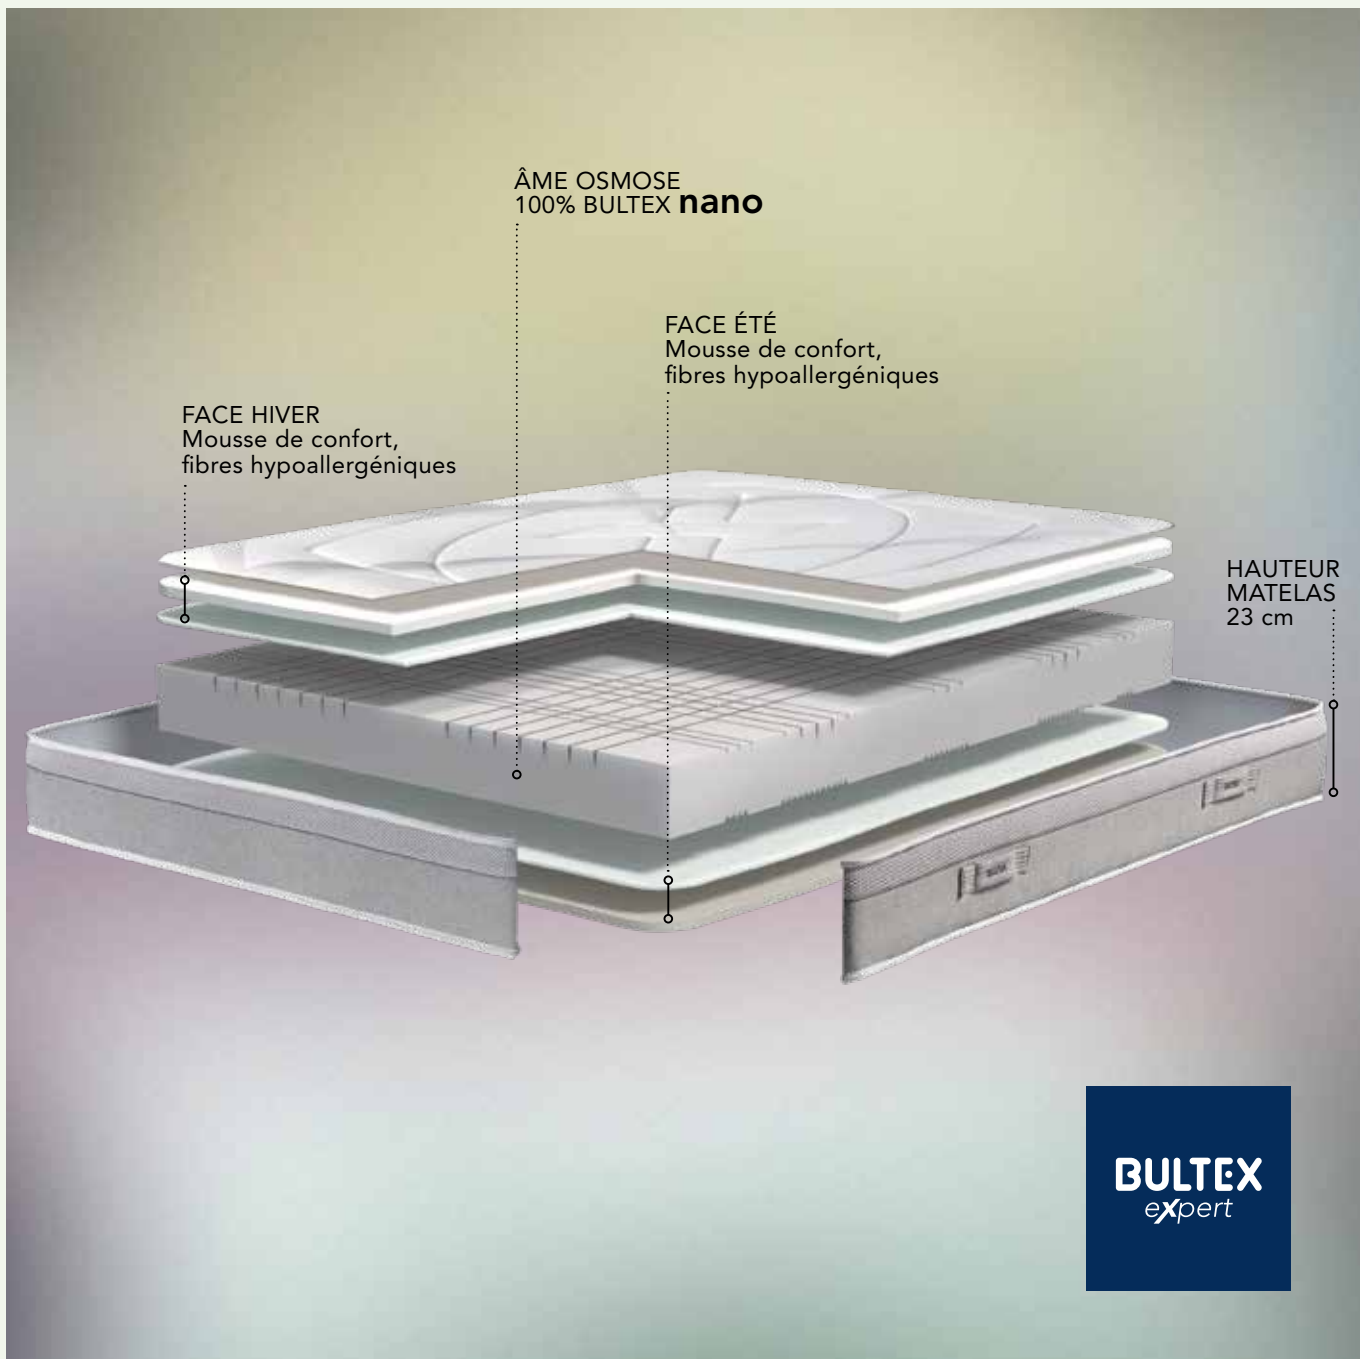

BULTEX
eXpert

EMBLEM

LES PLUS BULTEX eXpert :

Indépendance de couchage

- + Résilience de la matière **nano**
- + Zéro traitement

Soutien ferme, accueil ferme

- Hauteur 23 cm
- Âme Osmose
100% BULTEX **nano**
- Mousse de confort
- Face hiver / Face été
- Certifié Standard 100
by Oeko-tex®

EMBLEM

**Soutien
ferme,
accueil
ferme**

Hauteur 23 cm
Âme Osmose 16 cm :
100% BULTEX nano
35 kg/m³

*Absence de substance active

Les GARNISSAGES

Face hiver : mousse de confort,
fibres hypoallergéniques

Face été : mousse de confort,
fibres hypoallergéniques

Les FINITIONS

Tissu stretch 100% polyester
4 poignées horizontales brodées

Les SOMMIERS PRÉCONISÉS

MEDIUM

(confort medium 3 zones)

STRONG

(confort ferme)